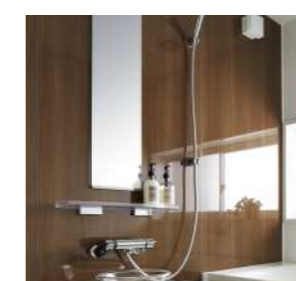

ステンレスシンク
水はね音などが抑えられる
静音シンクです

キャビネット

選べる2タイプ
収納タイプ / 水切りタイプ
目の前の高さまで手軽に降ろせます。

ガラスストップコンロ

シンクキャビネット

yuasis ユアシス

ストレート浴槽 [保温浴槽]

シンプルなカタチがスタイリッシュな浴室空間を作ります。

足ピタパターン
浴槽の底全面にすべりにくい加工を施しました

浴槽材質：FRP
防水性が高く、耐久性に優れた浴槽です

カウンター

とってもクリンカウンター [ロングタイプ]
カウンターは取り外し可能で、ラクにお手入れできます。

スタイルシェルフ

1つの棚で2種類の使い方
フラットスタイルとボトル類の下に水がたまらない水切りスタイルをご用意しました。

3wayメタルシャワー

3種類のシャワーモード

壁付照明

LEDタイプ

BGAシリーズ

洗面化粧台

コンパクト/奥行き50cm
見た目だけでなく、使い勝手も向上させたスクエア&シンプルなデザイン

洗面ボール

コンパクトでも広いスクエア
奥行き50cmとコンパクトながら、底面積が広いボールを実現しました。

LED照明

省エネで長寿命だから交換の手間も省けます。

キッチン編
\ おうちでカンタン! /
カラーシュミレーション

rakuera
ラクエラ

扉や取手の色などイメージに合わせてシュミレーションができます。